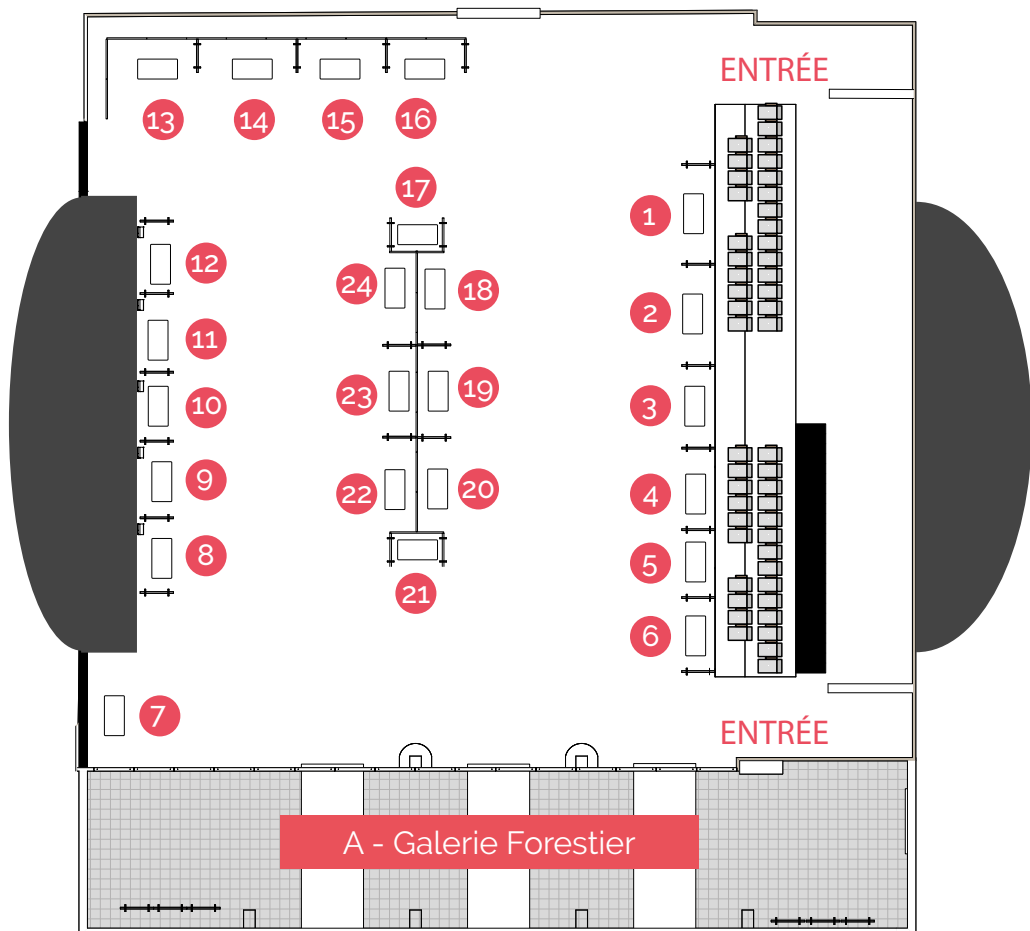

BIENVENUE AU FORUM SENIORS DE TASSIN LA DEMI-LUNE

La Ville de Tassin la Demi-Lune est heureuse de vous accueillir pour cette nouvelle édition du forum annuel dédié aux séniors.

Venez découvrir une palette de services dédiés au bien-être des seniors et à leur accompagnement.

PLAN DES EXPOSANTS

Food truck