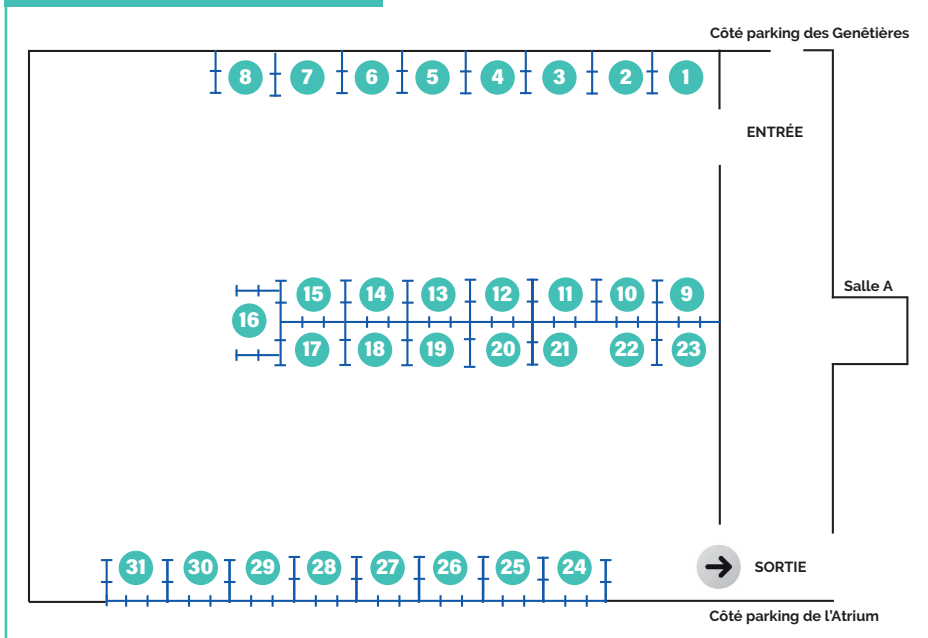

55

56

57

58

59

60

61

ESPACE CULTUREL L'ATRIUM

Exterieur

Foodtruck

ENTRÉE
SORTIE

GALERIE

ENTRÉE

GYMNASSE DES GENÊTIÈRES

Côté parking des Genêtères

ENTRÉE

Salle A

→ SORTIE

Côté parking de l'Atrium

S'orienter en un coup d'œil

À noter : restauration possible sur place en extérieur

ACCÈS / PARKINGS

Espace culturel L'Atrium
35 Avenue du 8 Mai 1945
Parking sous terrain ouvert au public